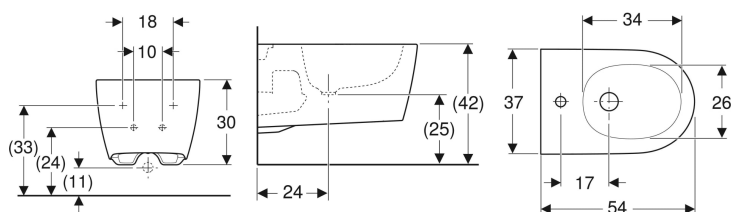

## Bideu suspendat Geberit ONE, formă închisă

Imagine exemplificativă

### Caracteristici

- Suspendat
- Reglabilă în înălțime, margine sup. din ceramică 41–45 cm
- Conectare la alimentarea cu apă, mascată

- Fixare simplă prin angrenaj, pentru transmitere optimă a puterii
- Formă închisă
- Fixare mascată
- Design fin

### Lista elementelor livrate

- Material de fixare
- Set de racordare cu racord lavoar Clou

Cod art.	Culoare / suprafață	Preaplin	B	H	T	
500.690.01.1	Alb / KeraTect	Acoperit	37 cm	30 cm	54 cm	
500.690.JT.1	Alb alpin / Mat	Acoperit	37 cm	30 cm	54 cm	Nou